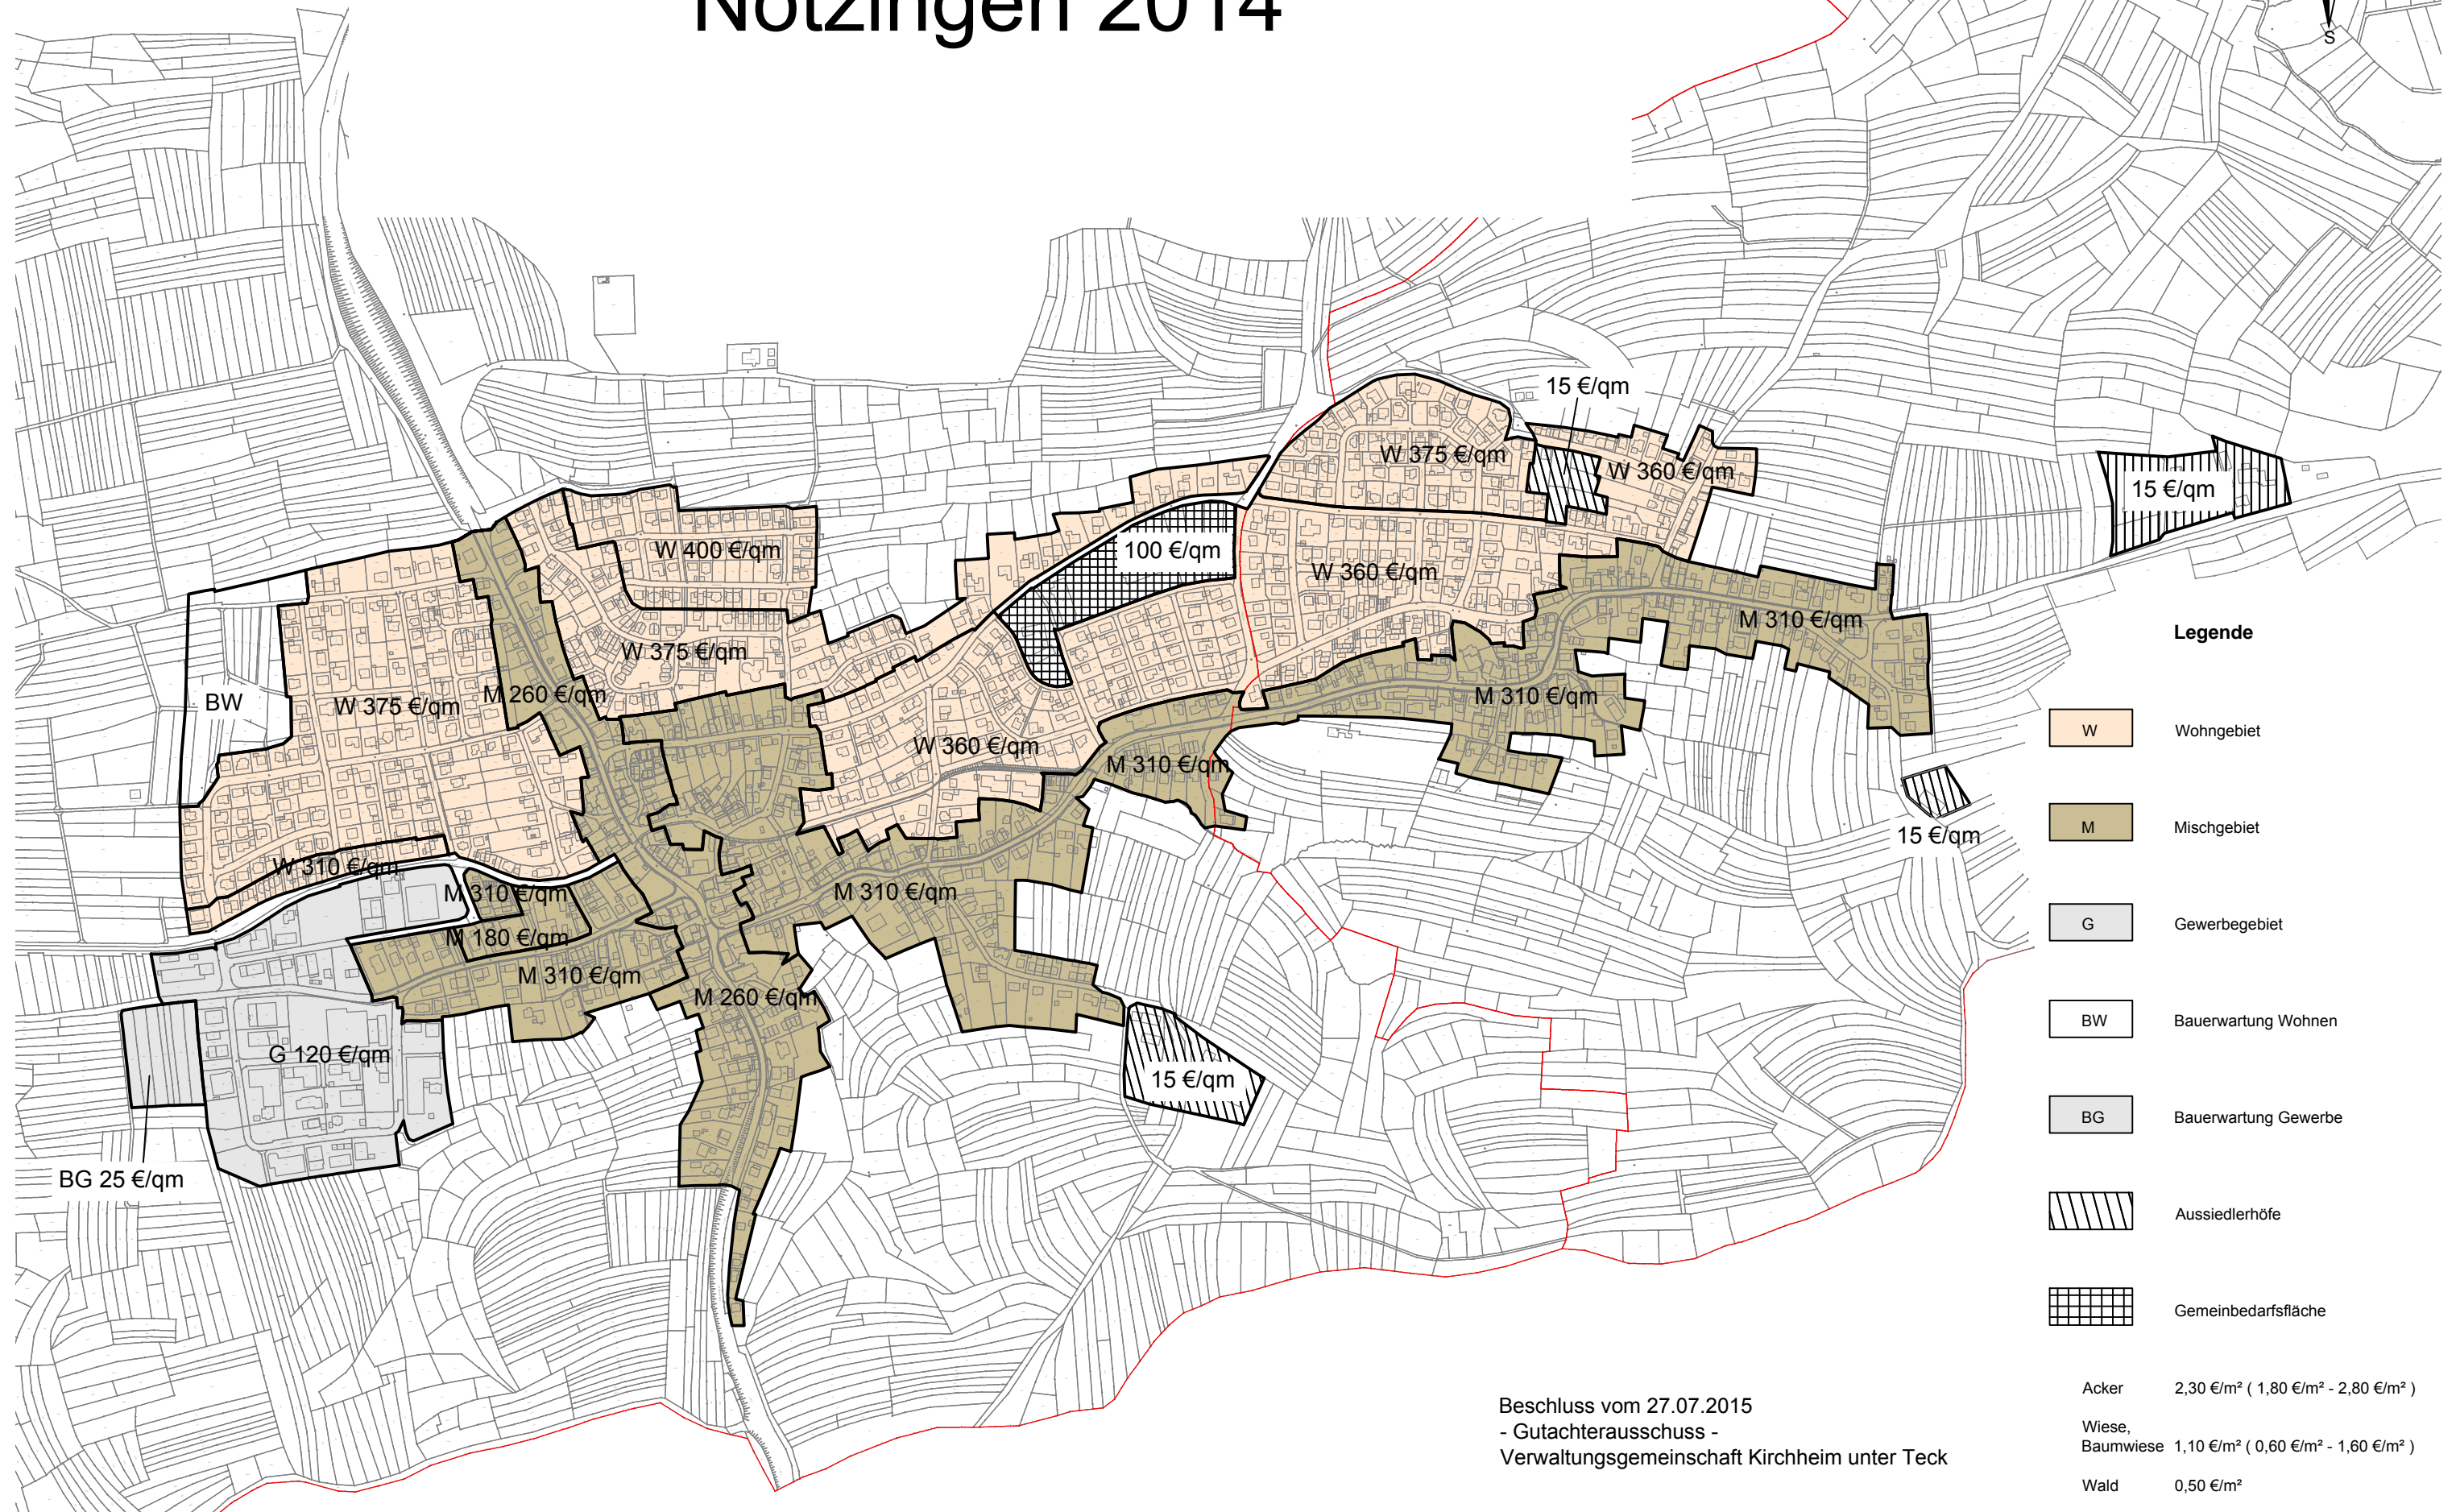

### Legende

- W Wohngebiet
- M Mischgebiet
- G Gewerbegebiet
- BW Bauernwartung Wohnen
- BG Bauernwartung Gewerbe
- Aussiedlerhöfe
- Gemeinbedarfsfläche

Acker	2,30 €/m <sup>2</sup> ( 1,80 €/m <sup>2</sup> - 2,80 €/m <sup>2</sup> )
Wiese, Baumwiese	1,10 €/m <sup>2</sup> ( 0,60 €/m <sup>2</sup> - 1,60 €/m <sup>2</sup> )
Wald	0,50 €/m <sup>2</sup>